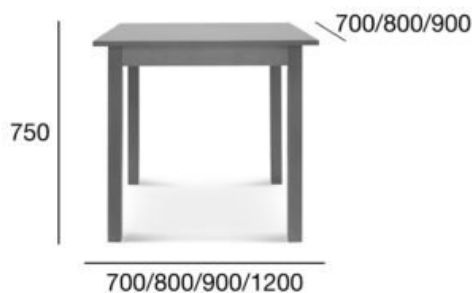

## Bar

Product code: ST-9345/2

**OPTION A:**  
TABLE 700X700

**OPTION B:**  
TABLE 800X800

**OPTION C:**  
TABLE 900X900

POSITION	VALUE OPTION A	VALUE OPTION B	VALUE OPTION C
<b>Wood (type)</b>	beech/oak	beech/oak	beech/oak
<b>Total height (mm)</b>	750	750	750
<b>Total depth (mm)</b>	700	800	900
<b>Total width (mm)</b>	700	800	900
<b>Base height (tables) (mm)</b>	660	660	660
<b>Distance between legs (tables) (mm)</b>	500/500	600/600	700/700
<b>Net weight (kg)</b>	14	18	22
<b>Dimensions of the carton box</b>	720x720x155	820x820x95	920x920x95

**OPTION A:**  
TABLE 700X700

**OPTION B:**  
TABLE 800X800

**OPTION C:**  
TABLE 900X900

POSITION	VALUE OPTION A	VALUE OPTION B	VALUE OPTION C
<b>Volume of the carton box (m<sup>3</sup>)</b>	0,080	0,060	0,80